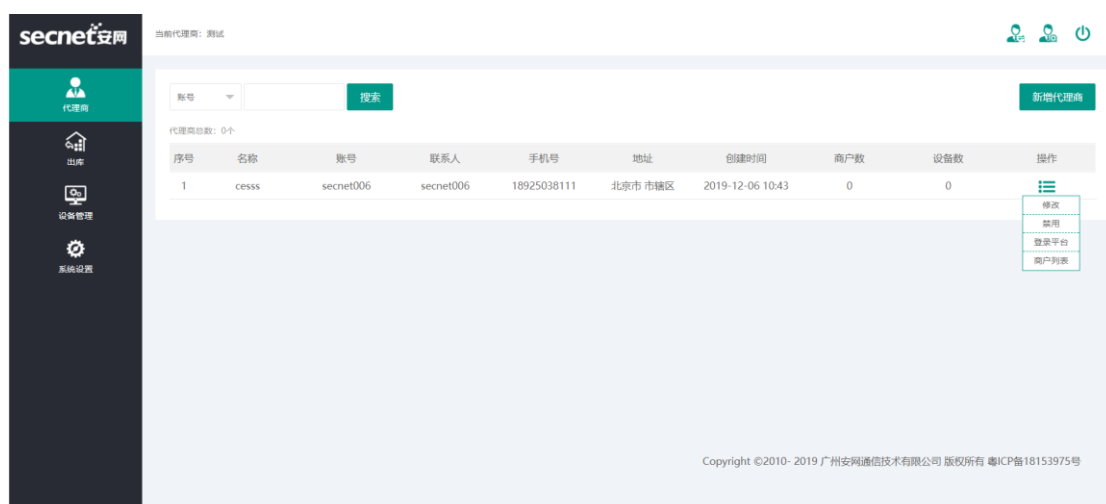

登录系统以后，将显示系统的主界面，如下图所示。系统主界面主要分为三个部分标题栏、菜单导航区、功能操作区。

1、标题栏

包含切换代理商，新增下级代理商和注销登录

2、菜单导航区

代理商：显示下一级代理商的个数以及代理商的一些信息

出库：对设备进行出库

设备管控：显示路由器、AP 总数、激活数、设备是否在线、型、设备 SN 号等

系统设置：显示错误的日志

3、功能操作区

该区包含各菜单功能的具体操作

五、标题栏

切换代理商，新增下级代理商，可以通过账号添加或者串码生成。

六、代理商

1、模块描述

该功能用于展示下级代理商总数，下级代理商的名称、账号、联系人、手机号、地址、创建时间、商户数以及设备数；新增代理商，搜索代理商(可以通过账号、联系人、手机号、地址)。

2、操作说明

新增代理商，可以通过账号添加或者串码生成，操作可以对代理商的信息进行修改，比如名称、地址、登录代理商平台和查看代理商下面的用户数列表。

七、出库

出库设备可以在第二步输入框直接输入设备 SN 号，也可以创建一个记事本，只需要导入设备 SN 号即可，格式为.ade

八、设备管控

1、模块描述

该模块为管理员提供了设备的总数，包括在库，不在库未激活，激活的设备，查找设备，还有设备型号，SN号，代理商，商户，首次上线时间，最后离线时间，以及对设备进行远程登录。