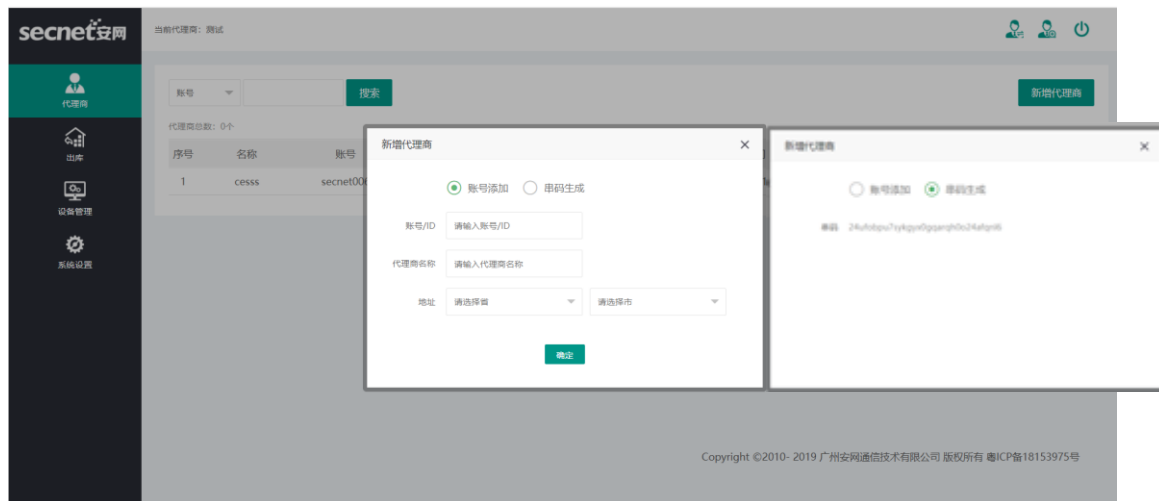

登录系统以后，将显示系统的主界面，如下图所示。系统主界面主要分为三个部分标题栏、菜单导航区、功能操作区。

1、标题栏

包含切换代理商，新增下级代理商和注销登录

2、菜单导航区

代理商：显示下一级代理商的个数以及代理商的一些信息

出库：对设备进行出库

设备管控：显示路由器、AP 总数、激活数、设备是否在线、型、设备 SN 号等

系统设置：显示错误的日志

3、功能操作区

该区包含各菜单功能的具体操作

五、标题栏

切换代理商，新增下级代理商，可以通过账号添加或者串码生成。

六、代理商

1、模块描述

该功能用于展示下级代理商总数，下级代理商的名称、账号、联系人、手机号、地址、创建时间、商户数以及设备数；新增代理商，搜索代理商(可以通过账号、联系人、手机号、地址)。

2、操作说明

新增代理商，可以通过账号添加或者串码生成，操作可以对代理商的信息进行修改，比如名称、地址、登录代理商平台和查看代理商下面的用户数列表。

七、出库

出库设备可以在第二步输入框直接输入设备 SN 号，也可以创建一个记事本，只需要导入设备 SN 号即可，格式为.ade

八、设备管控

1、模块描述

该模块为管理员提供了设备的总数，包括在库，不在库未激活，激活的设备，查找设备，还有设备型号，SN号，代理商，商户，首次上线时间，最后离线时间，以及对设备进行远程登录。

2、操作说明

展示了设备型号，SN号，代理商，商户，首次上线时间，最后离线时间，以及在库，不在库未激活，激活的设备。

九、系统设置

The screenshot shows the 'secret安网' system interface. On the left is a dark sidebar with navigation icons for '代理商' (Agent), '出库' (Inventory), '设备管理' (Device Management), and '系统设置' (System Settings). The main content area is titled '日志' (Log) and features a search bar with a '搜索' (Search) button. Below the search bar is a table with the following data: