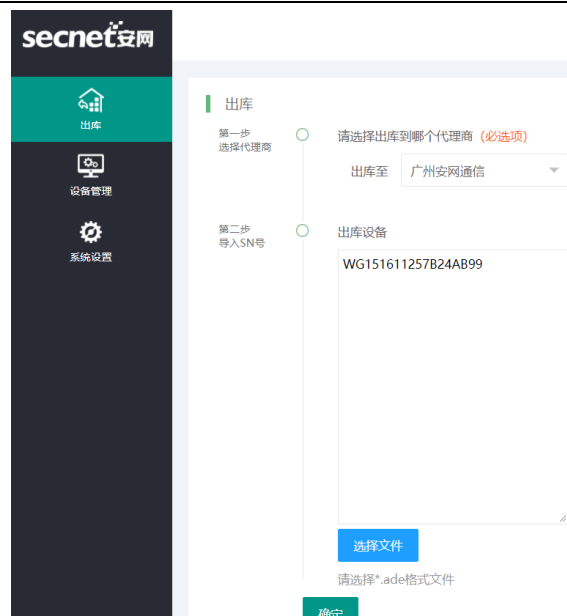

登录系统以后，将显示系统的主界面，如下图所示。系统主界面主要分为三个部分标题栏、菜单导航区、功能操作区。

1、标题栏

包含切换代理商，新增下级代理商和注销登录

2、菜单导航区

代理商：显示下一级代理商的个数以及代理商的一些信息

出库：对设备进行出库

设备管控：显示路由器、AP 总数、激活数、设备是否在线、型、设备 SN 号等

系统设置：显示错误的日志

3、功能操作区

该区包含各菜单功能的具体操作

五、标题栏

切换代理商，新增下级代理商，可以通过账号添加或者串码生成。

六、代理商

1、模块描述

该功能用于展示下级代理商总数，下级代理商的名称、账号、联系人、手机号、地址、创建时间、商户数以及设备数；新增代理商，搜索代理商(可以通过账号、联系人、手机号、地址)。

2、操作说明

新增代理商，可以通过账号添加或者串码生成，操作可以对代理商的信息进行修改，比如名称、地址、登录代理商平台和查看代理商下面的用户数列表。

七、出库

出库设备可以在第二步输入框直接输入设备 SN 号，也可以创建一个记事本，只需要导入设备 SN 号即可，格式为.ade

八、设备管控

1、模块描述

该模块为管理员提供了设备的总数，包括在库，不在库未激活，激活的设备，查找设备，还有设备型号，SN号，代理商，商户，首次上线时间，最后离线时间，以及对设备进行远程登录。