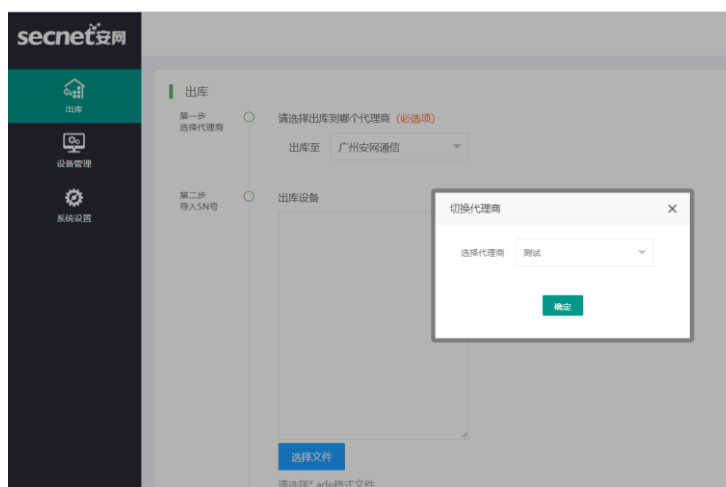

登录系统以后，将显示系统的主界面，如下图所示。系统主界面主要分为三个部分标题栏、菜单导航区、功能操作区。

1、标题栏

包含切换代理商，新增下级代理商和注销登录

2、菜单导航区

代理商：显示下一级代理商的个数以及代理商的一些信息

出库：对设备进行出库

设备管控：显示路由器、AP 总数、激活数、设备是否在线、型、设备 SN 号等

系统设置：显示错误的日志

3、功能操作区

该区包含各菜单功能的具体操作

五、标题栏

切换代理商，新增下级代理商，可以通过账号添加或者串码生成。

六、代理商

1、模块描述

该功能用于展示下级代理商总数，下级代理商的名称、账号、联系人、手机号、地址、创建时间、商户数以及设备数；新增代理商，搜索代理商(可以通过账号、联系人、手机号、地址)。

2、操作说明