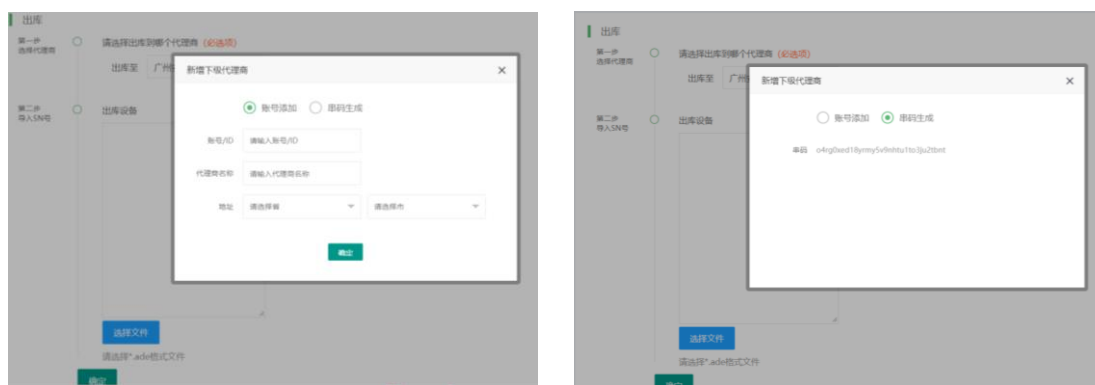

登录系统以后，将显示系统的主界面，如下图所示。系统主界面主要分为三个部分标题栏、菜单导航区、功能操作区。

1、标题栏

包含切换代理商，新增下级代理商和注销登录

2、菜单导航区

代理商：显示下一级代理商的个数以及代理商的一些信息

出库：对设备进行出库

设备管控：显示路由器、AP 总数、激活数、设备是否在线、型、设备 SN 号等

系统设置：显示错误的日志

3、功能操作区

该区包含各菜单功能的具体操作

五、标题栏

切换代理商，新增下级代理商，可以通过账号添加或者串码生成。

六、代理商

1、模块描述

该功能用于展示下级代理商总数，下级代理商的名称、账号、联系人、手机号、地址、创建时间、商户数以及设备数；新增代理商，搜索代理商(可以通过账号、联系人、手机号、地址)。

2、操作说明

新增代理商，可以通过账号添加或者串码生成，操作可以对代理商的信息进行修改，比如名称、地址、登录代理商平台和查看代理商下面的用户数列表。

七、出库

出库设备可以在第二步输入框直接输入设备 SN 号，也可以创建一个记事本，只需要导入设备 SN 号即可，格式为.ade

八、设备管控

1、模块描述

该模块为管理员提供了设备的总数，包括在库，不在库未激活，激活的设备，查找设备，还有设备型号，SN号，代理商，商户，首次上线时间，最后离线时间，以及对设备进行远程登录。