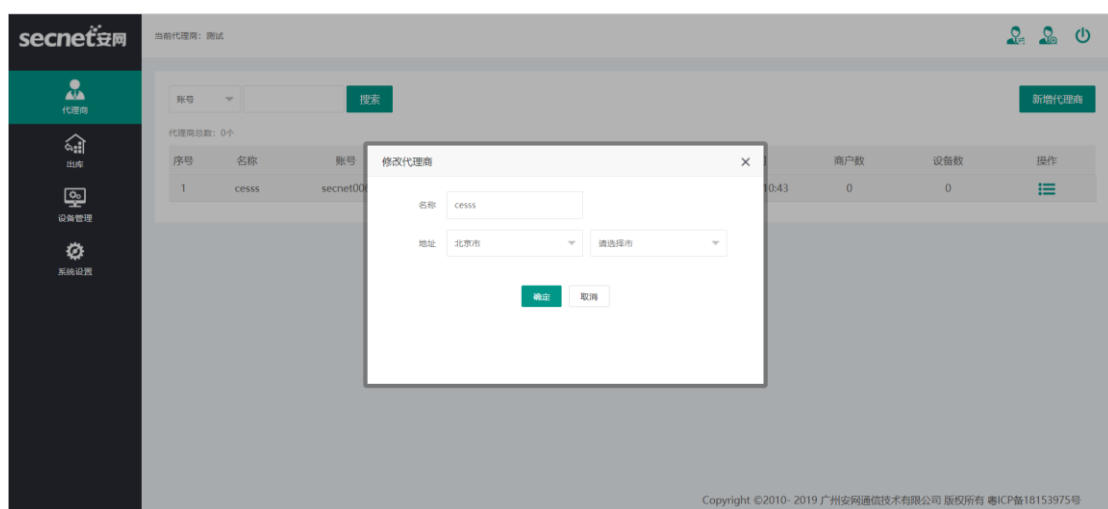

登录系统以后，将显示系统的主界面，如下图所示。系统主界面主要分为三个部分标题栏、菜单导航区、功能操作区。

1、标题栏

包含切换代理商，新增下级代理商和注销登录

2、菜单导航区

代理商：显示下一级代理商的个数以及代理商的一些信息

出库：对设备进行出库

设备管控：显示路由器、AP 总数、激活数、设备是否在线、型、设备 SN 号等

系统设置：显示错误的日志

3、功能操作区

该区包含各菜单功能的具体操作

五、标题栏

切换代理商，新增下级代理商，可以通过账号添加或者串码生成。

六、代理商

1、模块描述

该功能用于展示下级代理商总数，下级代理商的名称、账号、联系人、手机号、地址、创建时间、商户数以及设备数；新增代理商，搜索代理商(可以通过账号、联系人、手机号、地址)。

2、操作说明

新增代理商，可以通过账号添加或者串码生成，操作可以对代理商的信息进行修改，比如名称、地址、登录代理商平台和查看代理商下面的用户数列表。

七、出库

出库设备可以在第二步输入框直接输入设备 SN 号，也可以创建一个记事本，只需要导入设备 SN 号即可，格式为.ade

八、设备管控

1、模块描述

该模块为管理员提供了设备的总数，包括在库，不在库未激活，激活的设备，查找设备，还有设备型号，SN号，代理商，商户，首次上线时间，最后离线时间，以及对设备进行远程登录。