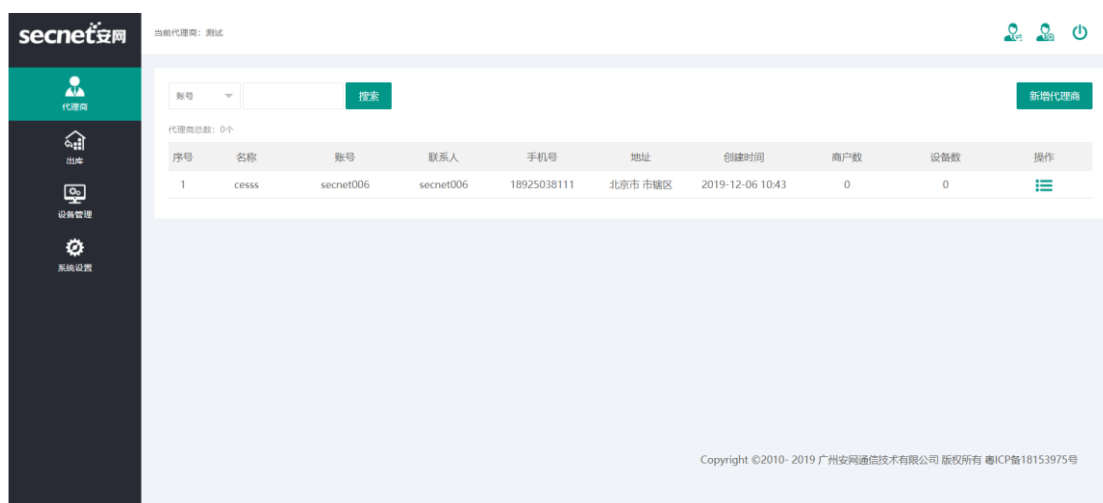

登录系统以后，将显示系统的主界面，如下图所示。系统主界面主要分为三个部分标题栏、菜单导航区、功能操作区。

1、标题栏

包含切换代理商，新增下级代理商和注销登录

2、菜单导航区

代理商：显示下一级代理商的个数以及代理商的一些信息

出库：对设备进行出库

设备管控：显示路由器、AP 总数、激活数、设备是否在线、型、设备 SN 号等

系统设置：显示错误的日志

3、功能操作区

该区包含各菜单功能的具体操作

五、标题栏

切换代理商，新增下级代理商，可以通过账号添加或者串码生成。

六、代理商

1、模块描述

该功能用于展示下级代理商总数，下级代理商的名称、账号、联系人、手机号、地址、创建时间、商户数以及设备数；新增代理商，搜索代理商(可以通过账号、联系人、手机号、地址)。

2、操作说明